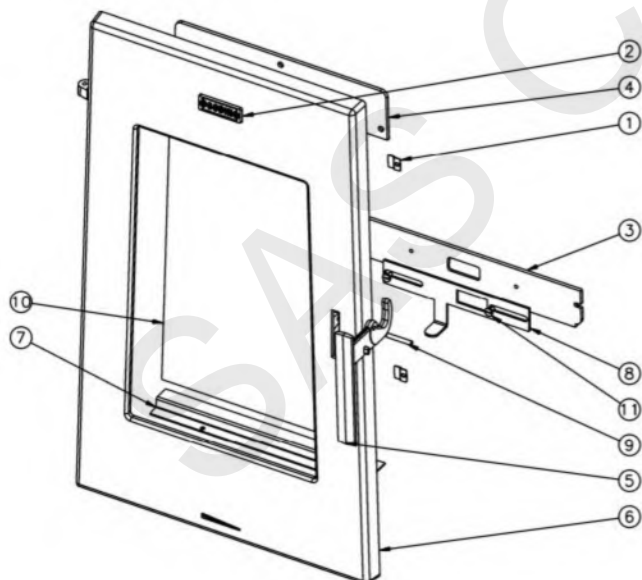

Poêle à bois Ternoise 389153 Godin

| N° | Nbre | Désignation | Codification |
|----|------|------------------------|-------------------|
| 1 | 1 | Assemblage cendrier | 1 3316 3158 098 |
| 2 | 1 | Assemblage porte | 1 2831 389113 098 |
| 3 | 4 | Vérins | 00001306750 |
| 4 | 1 | Plaque de protection | 1 2420 996151 053 |
| 5 | 1 | Loquet de fermeture | 1 0848 364102 053 |
| 6 | 1 | Conduit air secondaire | 1 4112 996145 053 |
| 7 | 1 | Trappe de nettoyage | 2 4230 362105 053 |
| 8 | 1 | Buse Ø 180 mm | 2 4312 3152 053 |
| 9 | 2 | Défecteurs | 1 0131 389113 053 |
| 10 | 1 | Chenet | 1 0306 996057 053 |
| 11 | 1 | Support foyer | 1 0367 996111 053 |
| 12 | 1 | Dessus | 1 1101 389113 053 |
| 13 | 1 | Façade | 1 2101 389113 053 |
| 14 | 1 | Socle | 1 2215 389113 053 |
| 15 | 2 | Coté bas | 1 2315 389113 053 |
| 16 | 2 | Coté haut | 1 2316 389113 053 |
| 17 | 1 | Cache | 1 3239 996151 053 |
| 18 | 1 | Derrière inférieur | 2 2405 389113 053 |
| 19 | 1 | Derrière supérieur | 2 2407 389113 053 |
| 20 | 2 | Rondelle JZC Ø 8 | 00001300901 |
| 21 | 2 | Vis TH M8 x 40 | 00001307190 |
| 22 | 2 | Pied | 1 2208 389153 053 |

| N° | Nbre | Désignation | Codification |
|----|------|-----------------------|-------------------|
| 1 | 4 | Fixe vitre | 1 2071 3152 |
| 2 | 1 | Ecusson | 1 8501 385101 |
| 3 | 1 | Conduit air | 1 3909 389113 053 |
| 4 | 1 | Conduit supérieur air | 1 4173 389113 053 |
| 5 | 1 | Poignée | 1 5635 389113 |
| 6 | 1 | Porte | 1 2831 389113 053 |
| 7 | 1 | Conduit inférieur air | 1 4174 996151 053 |
| 8 | 1 | Volet réglage air | 1 4137 996151 053 |
| 9 | 1 | Goupille | 00001307988 |
| 10 | 1 | Verre | 00001307906 |
| 11 | 2 | Vis épaulée | 00001305431 |