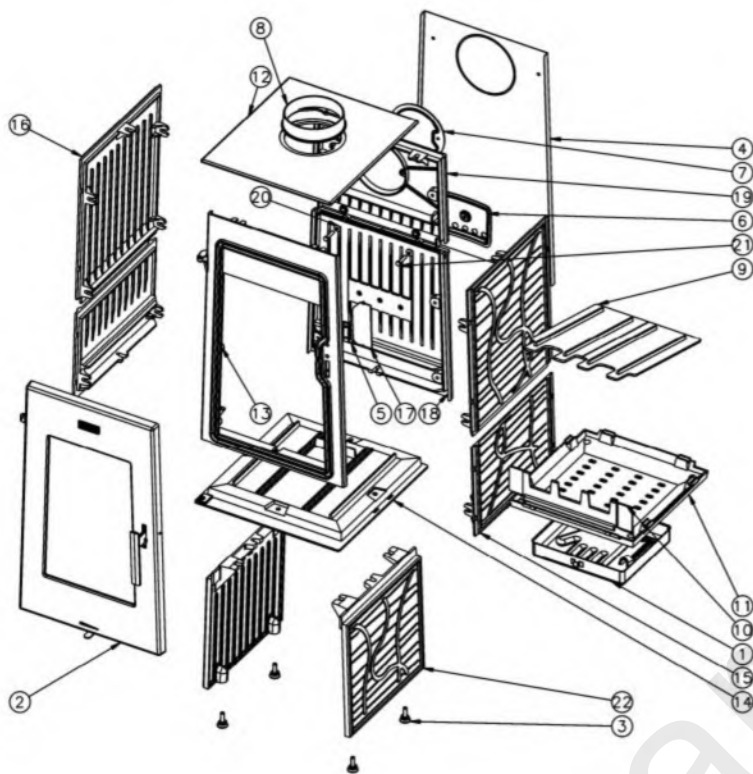

Poêle à bois Ternoise 389153 Godin

| N° | Nbre | Désignation | Codification |
|----|------|------------------------|-------------------|
| 1 | 1 | Assemblage cendrier | 1 3316 3158 098 |
| 2 | 1 | Assemblage porte | 1 2831 389113 098 |
| 3 | 4 | Vérins | 00001306750 |
| 4 | 1 | Plaque de protection | 1 2420 996151 053 |
| 5 | 1 | Loquet de fermeture | 1 0848 364102 053 |
| 6 | 1 | Conduit air secondaire | 1 4112 996145 053 |
| 7 | 1 | Trappe de nettoyage | 2 4230 362105 053 |
| 8 | 1 | Buse Ø 180 mm | 2 4312 3152 053 |
| 9 | 2 | Défecteurs | 1 0131 389113 053 |
| 10 | 1 | Chenet | 1 0306 996057 053 |
| 11 | 1 | Support foyer | 1 0367 996111 053 |
| 12 | 1 | Dessus | 1 1101 389113 053 |
| 13 | 1 | Façade | 1 2101 389113 053 |
| 14 | 1 | Socle | 1 2215 389113 053 |
| 15 | 2 | Coté bas | 1 2315 389113 053 |
| 16 | 2 | Coté haut | 1 2316 389113 053 |
| 17 | 1 | Cache | 1 3239 996151 053 |
| 18 | 1 | Derrière inférieur | 2 2405 389113 053 |
| 19 | 1 | Derrière supérieur | 2 2407 389113 053 |
| 20 | 2 | Rondelle JZC Ø 8 | 00001300901 |
| 21 | 2 | Vis TH M8 x 40 | 00001307190 |
| 22 | 2 | Pied | 1 2208 389153 053 |

| N° | Nbre | Désignation | Codification |
|----|------|-----------------------|-------------------|
| 1 | 4 | Fixe vitre | 1 2071 3152 |
| 2 | 1 | Ecusson | 1 8501 385101 |
| 3 | 1 | Conduit air | 1 3909 389113 053 |
| 4 | 1 | Conduit supérieur air | 1 4173 389113 053 |
| 5 | 1 | Poignée | 1 5635 389113 |
| 6 | 1 | Porte | 1 2831 389113 053 |
| 7 | 1 | Conduit inférieur air | 1 4174 996151 053 |
| 8 | 1 | Volet réglage air | 1 4137 996151 053 |
| 9 | 1 | Goupille | 00001307988 |
| 10 | 1 | Verre | 00001307906 |
| 11 | 2 | Vis épaulée | 00001305431 |